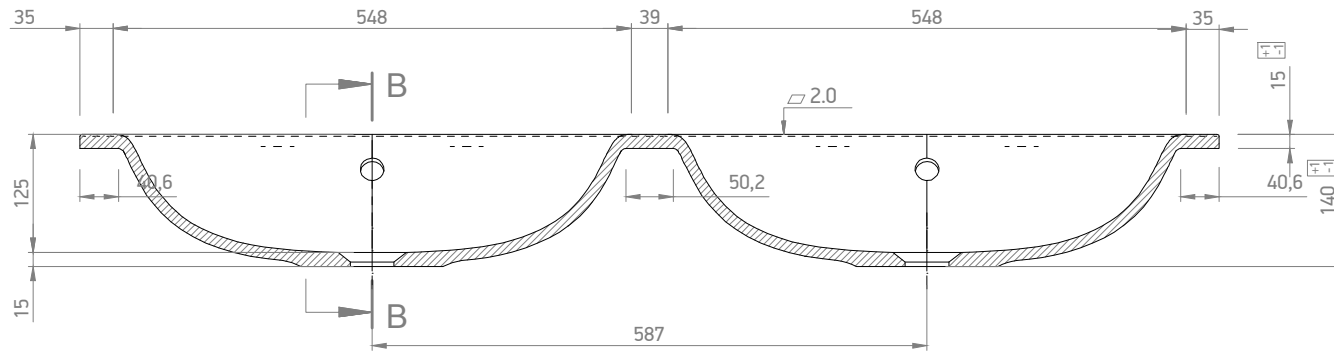

A-A

B-B

	Name:	
	<b>ASPEN 120x46</b>	
<b>MARMY</b>	Item NR.:	
	<b>80 7262 12 42 10</b>	
Weight:	Visible height:	Scale:
<b>19 kg</b>	<b>1,5 cm</b>	<b>1:8</b>