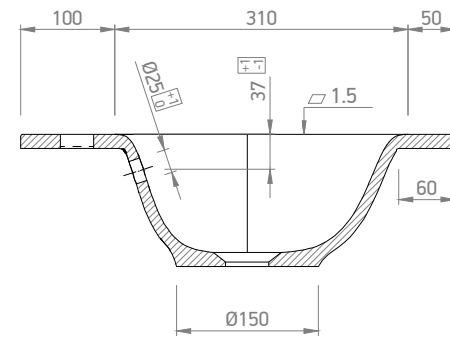

A-A

B-B

	Name:	
	<b>ASPEN 120x46</b>	
<b>MARMY</b>	Item NR.:	
	<b>80 7262 12 42 10</b>	
Weight:	Visible height:	Scale:
<b>19 kg</b>	<b>1,5 cm</b>	<b>1:8</b>