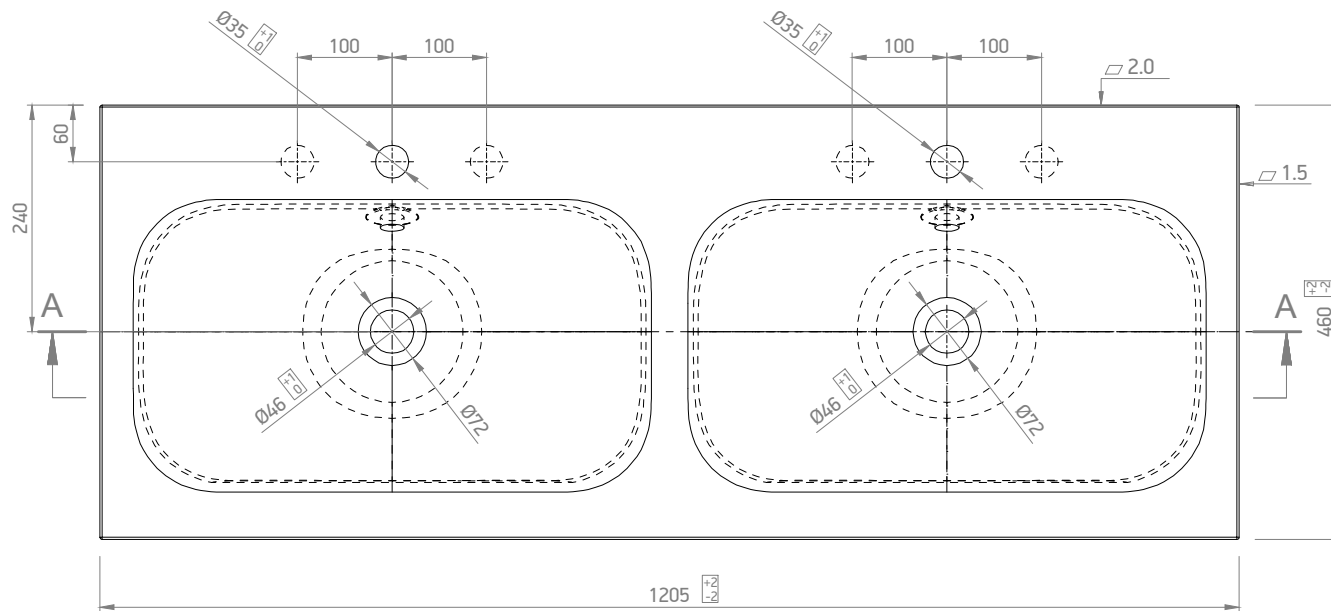

A-A

B-B

	Name:	
	<b>ASPEN 120x46</b>	
<b>MARMY</b>	Item NR.:	
	<b>80 7262 12 42 10</b>	
Weight:	Visible height:	Scale:
<b>19 kg</b>	<b>1,5 cm</b>	<b>1:8</b>