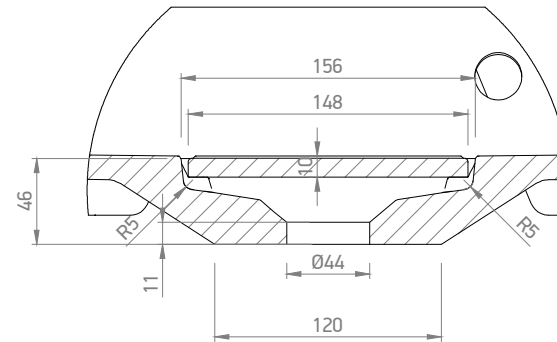

C (1:4)

 MARMY www.marmy.eu	Name:	CHARLOTTE 90x46
	Item NR.:	6 229 55 09 11 18
Weight:	Visible height:	Scale:
21 kg	11 cm	1:8