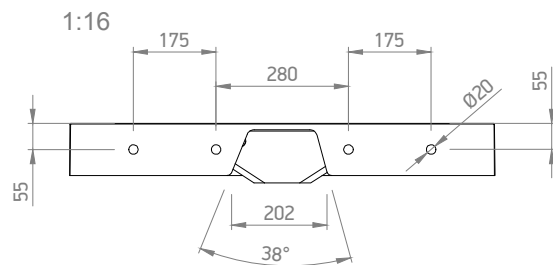

C (1:4)

 MARMY www.marmy.eu	Name:	CHARLOTTE 90x46
	Item NR.:	6 229 55 09 11 18
Weight:	Visible height:	Scale:
21 kg	11 cm	1:8