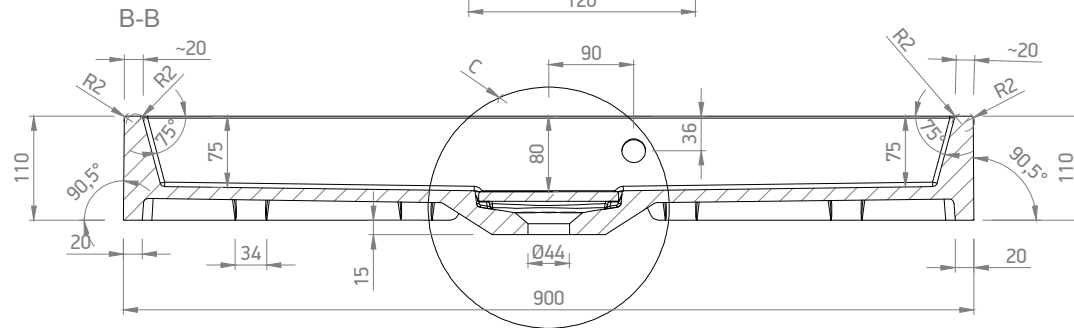

C (1:4)

 MARMY www.marmy.eu	Name:	CHARLOTTE 90x46
	Item NR.:	6 229 55 09 11 18
Weight:	Visible height:	Scale:
21 kg	11 cm	1:8