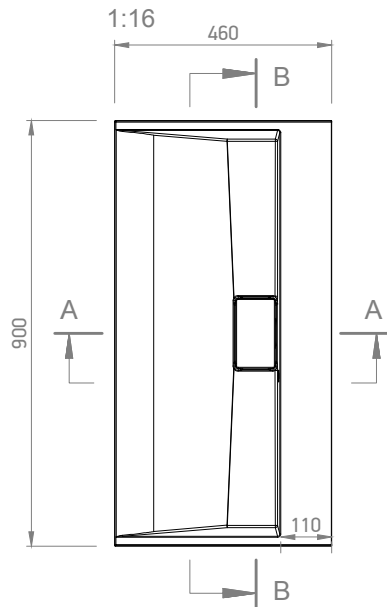

C (1:4)

 MARMY www.marmy.eu	Name:	CHARLOTTE 90x46
	Item NR.:	6 229 55 09 11 18
Weight:	Visible height:	Scale:
21 kg	11 cm	1:8